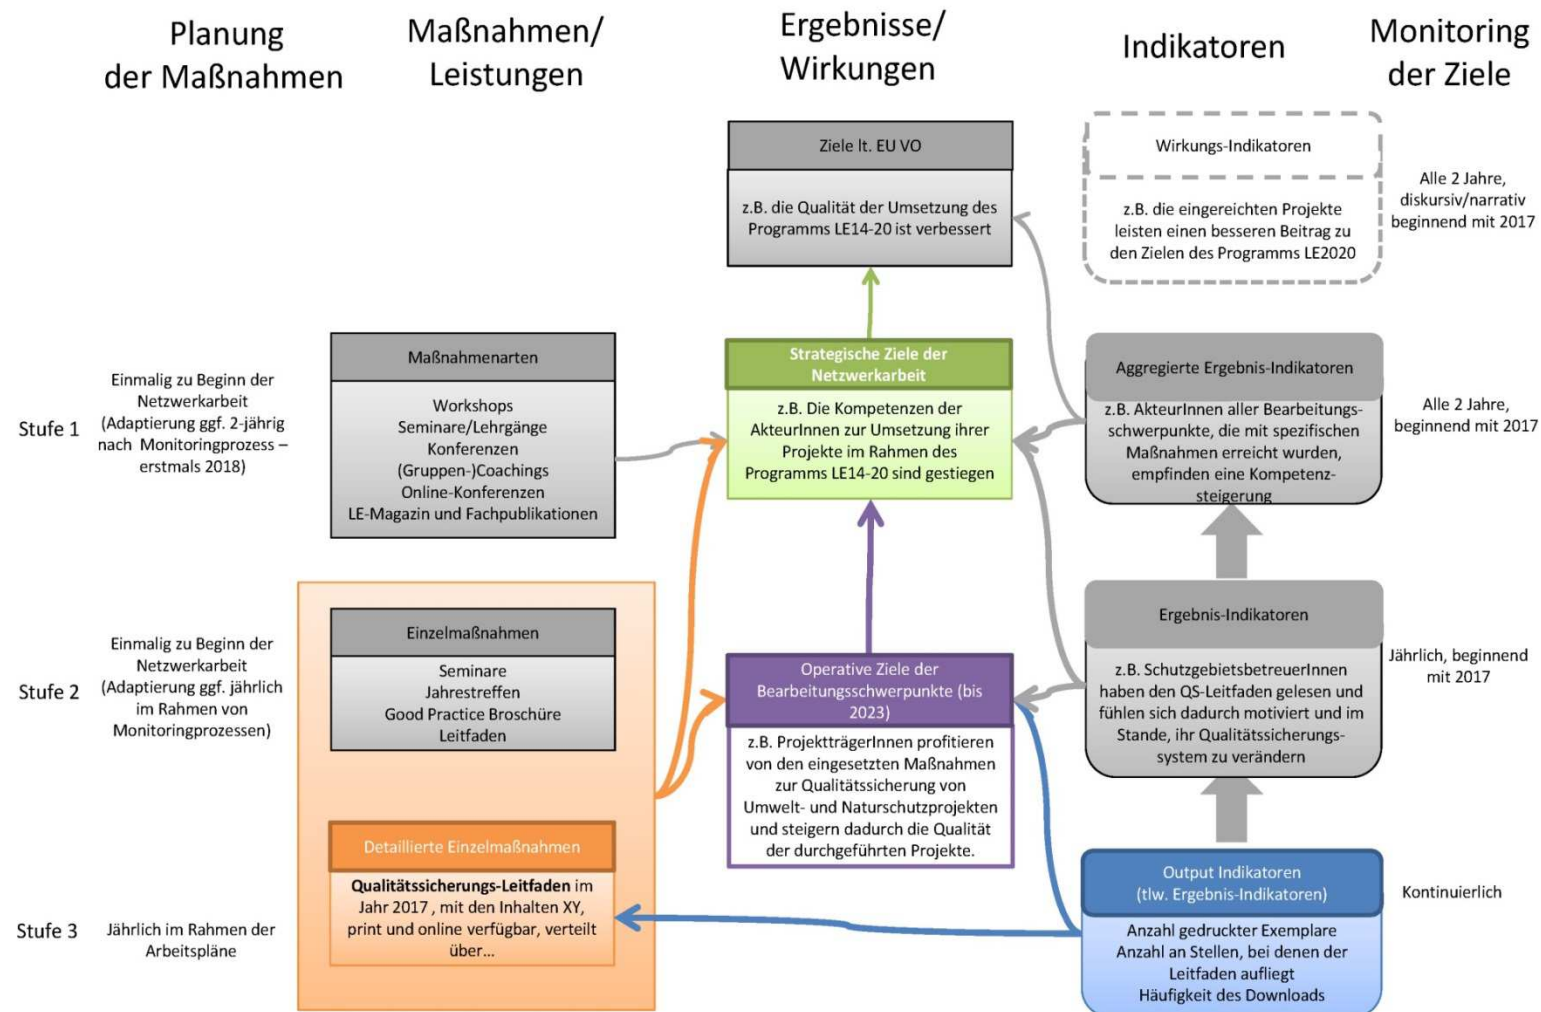

Auftaktkonferenz

netzwerk
zukunftsraum
land
LE 14-20

Horizontale Maßnahmen: Bereichsübergreifend denken und handeln

- Auftaktkonferenz 2015
- Jahreskonferenz 2016
- Jahresthema Innovation – Wettbewerb der Landwirtschaftsschulen
- Konferenz der LE-Netzwerke und LE-Cluster
- Infoservice

Land- und Forstwirtschaft einschließlich der Wertschöpfungskette

- Facharbeitsgruppe Fehlerquoten
- Erfahrungsaustausch LE-Projektmaßnahmen
- Innovations- und Vernetzungsforum Biolandbau
- Open Innovation WS: Landwirtschaft/Gewerbe
- WS gesellschaftliche Entwicklungen und deren Potentiale für die Landwirtschaft

LEADER und Basisdienstleistungen: Know-how für die Praxis I

Innovative Werkstätten

- WS Kultur: Transnationale Kooperation
- WS Innovationsmanagement & Innovationsprozesse
- WS Soziale Angelegenheiten

Konferenzen