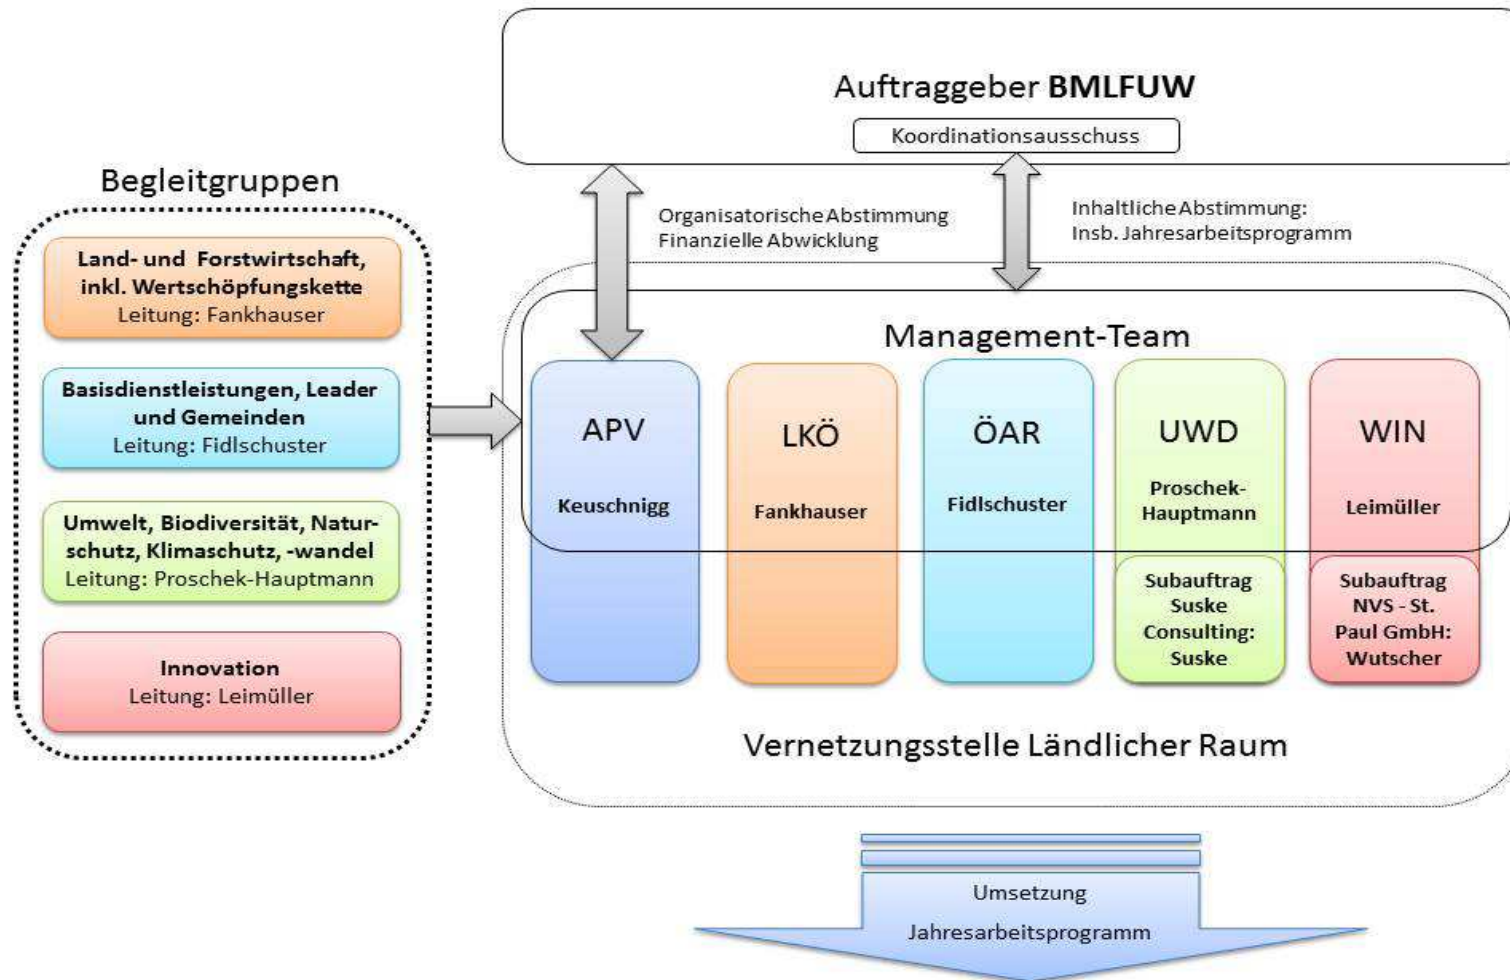

Auftaktkonferenz

netzwerk
zukunftsraum
land
LE 14-20

Horizontale Maßnahmen: Bereichsübergreifend denken und handeln

- Auftaktkonferenz 2015
- Jahreskonferenz 2016
- Jahresthema Innovation – Wettbewerb der Landwirtschaftsschulen
- Konferenz der LE-Netzwerke und LE-Cluster
- Infoservice

Land- und Forstwirtschaft einschließlich der Wertschöpfungskette

- Facharbeitsgruppe Fehlerquoten
- Erfahrungsaustausch LE-Projektmaßnahmen
- Innovations- und Vernetzungsforum Biolandbau
- Open Innovation WS: Landwirtschaft/Gewerbe
- WS gesellschaftliche Entwicklungen und deren Potentiale für die Landwirtschaft

LEADER und Basisdienstleistungen: Know-how für die Praxis I

Innovative Werkstätten

- WS Kultur: Transnationale Kooperation
- WS Innovationsmanagement & Innovationsprozesse
- WS Soziale Angelegenheiten

Konferenzen